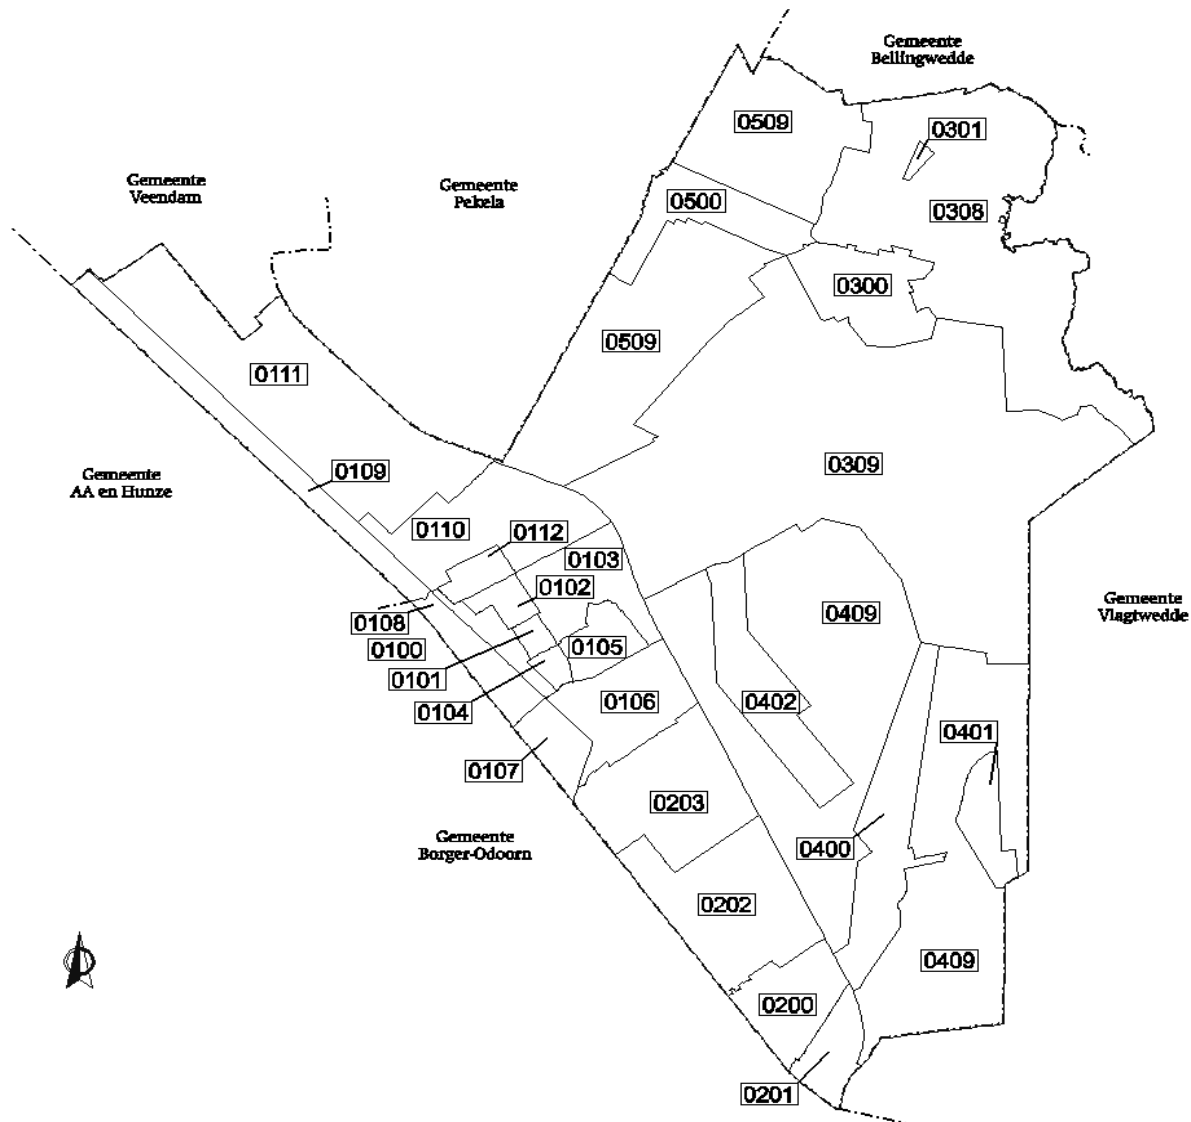

Wijkindeling gemeente Stadskanaal

Stadskanaal	
<i>Code</i>	<i>Plaats, wijk of buurt</i>
0100	Centrum
0101	Maarsstee
0102	Maarswold
0103	Maarsveld
0104	De Hagen
0105	Vogelwijk / De Borgen
0106	Industriegebied Vleddermond
0107	Dideldom
0108	Parkwijk
0109	Noord Landskant
0110	Noord Centrum
0111	Noord
0112	Waterland

Musselkanaal	
<i>Code</i>	<i>Plaats, wijk of buurt</i>
0200	Centrum
0201	Zuid
0202	Noord
0203	Ceresdorp

Onstwedde	
<i>Code</i>	<i>Plaats, wijk of buurt</i>
0300	Onstwedde
0301	Holte
0308	Buitengebied Noord
0309	Buitengebied Zuid

Mussel	
<i>Code</i>	<i>Plaats, wijk of buurt</i>
0400	Mussel
0401	Kopstukken
0402	Vledderveen
0409	Buitengebied

Alteveer	
<i>Code</i>	<i>Plaats, wijk of buurt</i>
0500	Alteveer
0509	Buitengebied